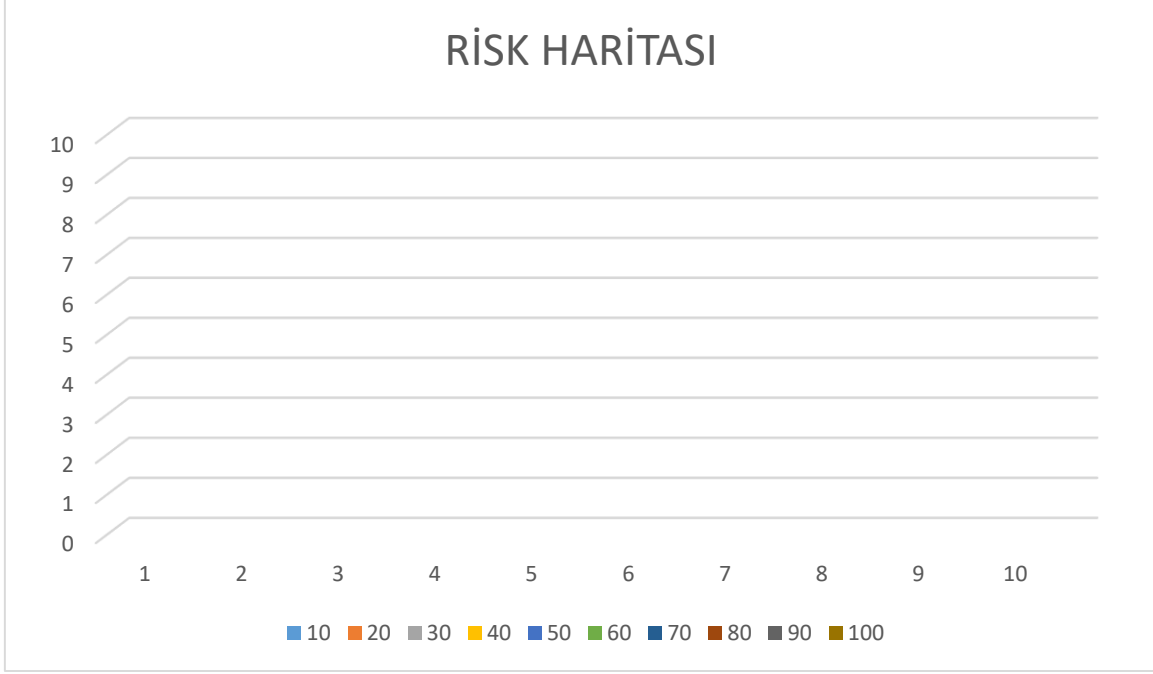

T.C.
KİLİS 7 ARALIK ÜNİVERSİTESİ
Güzel Sanatlar ve Tasarım Fakültesi

Mavi Renk: "Düşük Risk" grubunu temsil eder.

Sarı Renk: "Orta Risk" grubunu temsil eder. K

Kahvrenge Renk: "Yüksek Risk" grubunu temsil eder.

Güzel Sanatlar ve Tasarım Fakültesi henüz yeni açıldığından risk tespiti bulunmamaktadır.